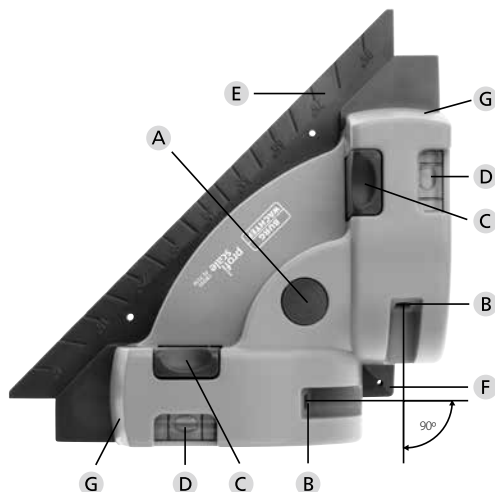

CROSS PS 7510

**BURG
WÄCHTER**

profi
scale

CROSS

≤ 8 m

precision
±0,1°

ProfiScale CROSS
Úhlový laser

CZ **Návod k použití**

BA CROSS 06/2015

BURG-WÄCHTER KG
Altenhofer Weg 15
58300 Wetter
Germany

www.burg.biz

profi scale

EXTRA

3 x

Úvod

Úhlový laser CROSS PS 7510 je praktický a snadno se ovládá. CROSS PS 7510 promítá 2 linie laserového paprsku v úhlu 90° a ideálně se hodí pro pokládání dlaždic a parket. S přístrojem můžete jednoduše a přesně pokládat dlaždice a provádět dokonale rovné řezy. Zabudované vodováhy usnadňují ustavení přístroje. Přisavky pomáhají při fixaci na hladkých površích. Úhlová stupnice umožňuje práci s diagonálami v krocích po 5°.

Obrázek

- A Vypínač
- B Otvor, kterým vystupuje laserový paprsek
- C Tlačítka pro fixaci pomocí přísavek
- D Vodováhy
- E Diagonála s dělením po 5°
- F Pravoúhlý hrot je zkalibrován s lasery
- G Upozornění varující před laserovým zářením

Technická data

Délka linie laserového paprsku	max. 8 m (podle světelných podmínek)
Přesnost	+/- 0,1°
Výstupní výkon laseru	< 1 mW
Vlnová délka laserového záření	650 nm
Provozní teplota	0°C až 40°C
Napájení	3 baterie 1,5V AA (např. LR 6)
Rozměry	150 x 150 x 51 mm