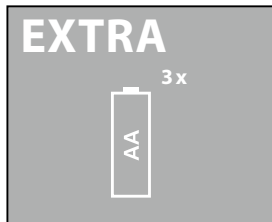

EXTRA

3 x

Úvod

Úhlový laser CROSS PS 7510 je praktický a snadno se ovládá. CROSS PS 7510 promítá 2 linie laserového paprsku v úhlu 90° a ideálně se hodí pro pokládání dlaždic a parket. S přístrojem můžete jednoduše a přesně pokládat dlaždice a provádět dokonale rovné řezy. Zabudované vodováhy usnadňují ustavení přístroje. Přisavky pomáhají při fixaci na hladkých površích. Úhlová stupnice umožňuje práci s diagonálami v krocích po 5°.

Obrázek

- A Vypínač
- B Otvor, kterým vystupuje laserový paprsek
- C Tlačítka pro fixaci pomocí přísavek
- D Vodováhy
- E Diagonála s dělením po 5°
- F Pravoúhlý hrot je zkalibrován s lasery
- G Upozornění varující před laserovým zářením

Bezpečnostní pokyny

Pozor – laserové záření
Nedívat se do paprsku
EN 60825-1:1994 + A1:2002 + A2:2001
P_{max} < 1 mW; λ = 650 nm

Pokud nebudou dodržovány následující pokyny, může dojít ke zranění osob:

1. Návod je nutné si před použitím přístroje pozorně přečíst, aby bylo zaručeno jeho bezpečné používání při práci. Návod uschovejte.
2. Varovné upozornění na přístroji musí bezpodmínečně zůstat čitelné a nikdy se nesmí z přístroje odstranit.
3. Před prvním uvedením do provozu přelepte štítek s varovným upozorněním štítkem s varováním ve vašem jazyce dodaným s přístrojem.
4. Nikdy nemiřte laserovým paprskem do očí jiných osob nebo zvířat. Sami se neďivejte do světelného paprsku a nesoustřeďte laserové světlo pomocí optických pomůcek. Může dojít k poškození zraku.
5. Nedovolte, aby laserový měřicí přístroj používaly děti. Mohou neúmyslně zranit sebe nebo někoho jiného.
6. Po skončení práce nebo při jejím delším přerušení laser vždy vypínejte.
7. Kvůli bezpečnosti a zachování nároku na záruku nechávejte měřicí přístroj opravovat výhradně kvalifikovanými odborníky a za použití originálních náhradních dílů.
8. Přístroj nepoužívejte v prostředích, kde se vyskytují hořlavé a výbušné plyny.
9. Vyměňte baterie, pokud přístroj delší dobu nepoužíváte.

Záruka

Srdečně blahopřejeme, rozhodli jste se pro kvalitní měřicí techniku ProfiScale od firmy BURG-WÄCHTER. Firma BURG-WÄCHTER poskytuje záruku 2 roky od data nákupu. Ze záruky jsou vyloučeny škody způsobené neodborným používáním, přetěžováním nebo nesprávným skladováním, jakož i normální opotřebení a vady, které mají jen zanedbatelný vliv na hodnotu nebo funkci. Při zásazích neautorizovaných oprav se zaniká veškerá záruka. V případě reklamace prosím předejte kompletní přístroj včetně obalu, popisu, baterií a dokladu o jeho zakoupení svému prodejci.

Technická data

Délka linie laserového paprsku	max. 8 m (podle světelných podmínek)
Přesnost	+/- 0,1°
Výstupní výkon laseru	< 1 mW
Vlnová délka laserového záření	650 nm
Provozní teplota	0°C až 40°C
Napájení	3 baterie 1,5V AA (např. LR 6)
Rozměry	150 x 150 x 51 mm

Obsluha