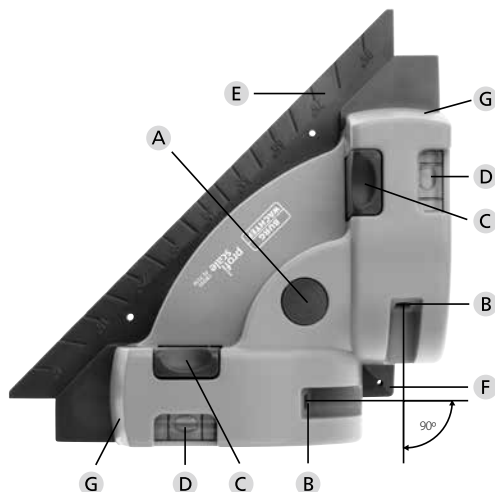

## Úvod

Uhlový laser CROSS PS 7510 je vždy poruke a má jednoduchú obsluhu. CROSS PS 7510 premieta 2 laserové čiary v uhle 90° a je ideálny na kladenie dlažby a parkiet. Ľahko a bezchybne s ním môžete klást dlažbu a vykonávať správne priamočiare rezy. Vyrovnávanie ulahčujú vodováhy, ktoré sú súčasťou zariadenia. Na fixáciu k hladkým povrchom slúžia prísavky. Stupnica umožňuje diagonálnu prácu v krokoch po 5°.