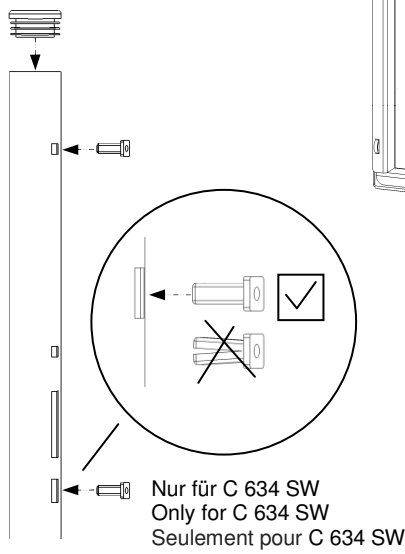

Ständermontage Teil 2
Stand mounting parts 2
Montage du pied part 2

Universal 150 eBoxx Ni

eBoxx Modell
eBoxx model
Modèle eBoxx

C 634 SW

4 St.

4 St.

D 634 SW / E 634 SW / GV 644 SW
DAA 634 SW / EA 634 SW

2 St.

2 St.

2 St.

2 St.

2 St.

1