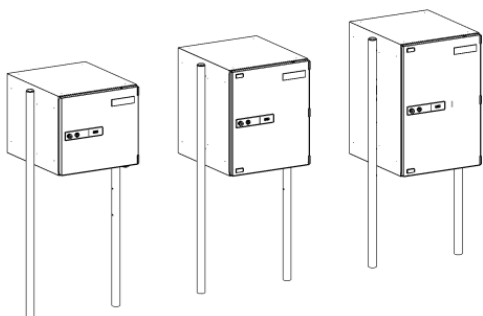

Ständermontage Teil 1
 Stand mounting parts 1
 Montage du pied part 1

Universal 150 eBoxx Ni

C 634 SW

D 634 SW

E 634 SW

GV 644 SW

DAA 634 SW

EA 634 SW

Ständermontage Teil 2
 Stand mounting parts 2
 Montage du pied part 2

Universal 150 eBoxx Ni

eBoxx Modell
 eBoxx model
 Modèle eBoxx

C 634 SW

4 St.

4 St.

D 634 SW / E 634 SW / GV 644 SW
 DAA 634 SW / EA 634 SW