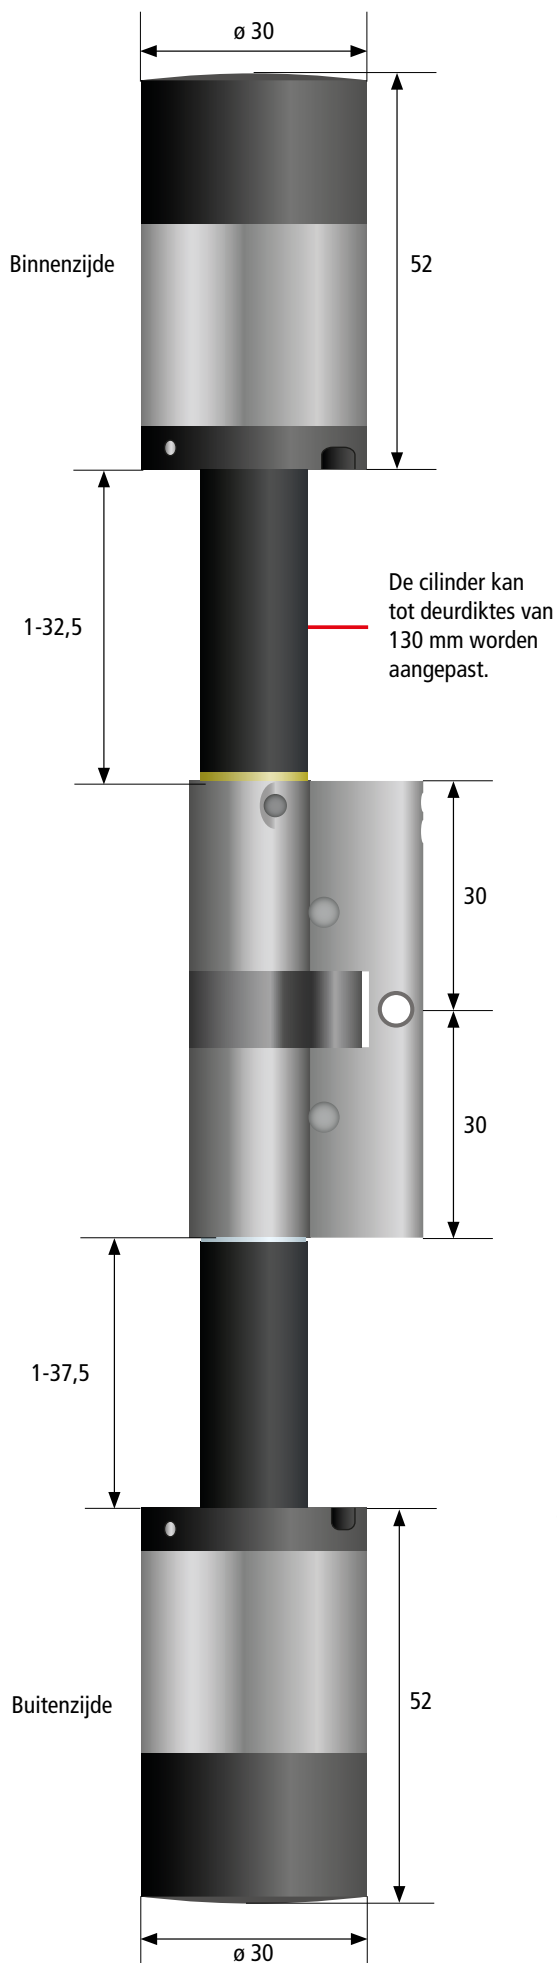

# secuENTRY pro 7000

Bestel-nr.: 57130

## Technische gegevens.

Constructie	Montage in PC-gat (DIN 18252, EN 1303) Toelating en certificatie: <ul style="list-style-type: none"><li>• Conformiteit met alle toepasselijke EG-richtlijnen</li><li>• Nationale wetgeving afzonderlijk controleren</li></ul>
Voeding	1x CR123A lithiumbatterij
Toegestane omgevingscondities	-15 °C tot +50 °C / tot max. 95 % rel. luchtvochtigheid (niet condenserend)
Aantal mogelijke bedieningen per batterijset	PINCODE 55.000 openingen <sup>1</sup> FINGERPRINT 55.000 openingen <sup>1</sup> PASSIEVE TRANSPONDER 65.000 openingen <sup>1</sup>
Cilinderlengte min/max.	Deurdikte 60 tot 130 mm: Min. 30/30 mm, max. 67,5/62,5 mm (gemeten in het midden van de stulpschroef)
Doornmaat	<ul style="list-style-type: none"><li>• Naar binnen openende deur (standaardknop): 30 mm<sup>2</sup></li><li>• Naar buiten openende deur: 30 mm<sup>2</sup></li></ul>
Actieve buitenknop	<ul style="list-style-type: none"><li>• Voor het lezen van passieve transponders</li><li>• Bluetooth ontvanger</li></ul>
Zendbereik	Tot max. 4 m (AES codering)
Veiligheidsklasse	IP 65
Buitenas	Kunststof, messing <sup>3</sup>
Koppelingsduur	7 seconden
Gegevensoverdracht cilinder	Bluetooth 4.0 LE (AES codering)
Bijzonderheid	Manipulatiebeveiliging

## secuENTRY pro 7000.

Maatopgave in mm | Afbeelding 1:1