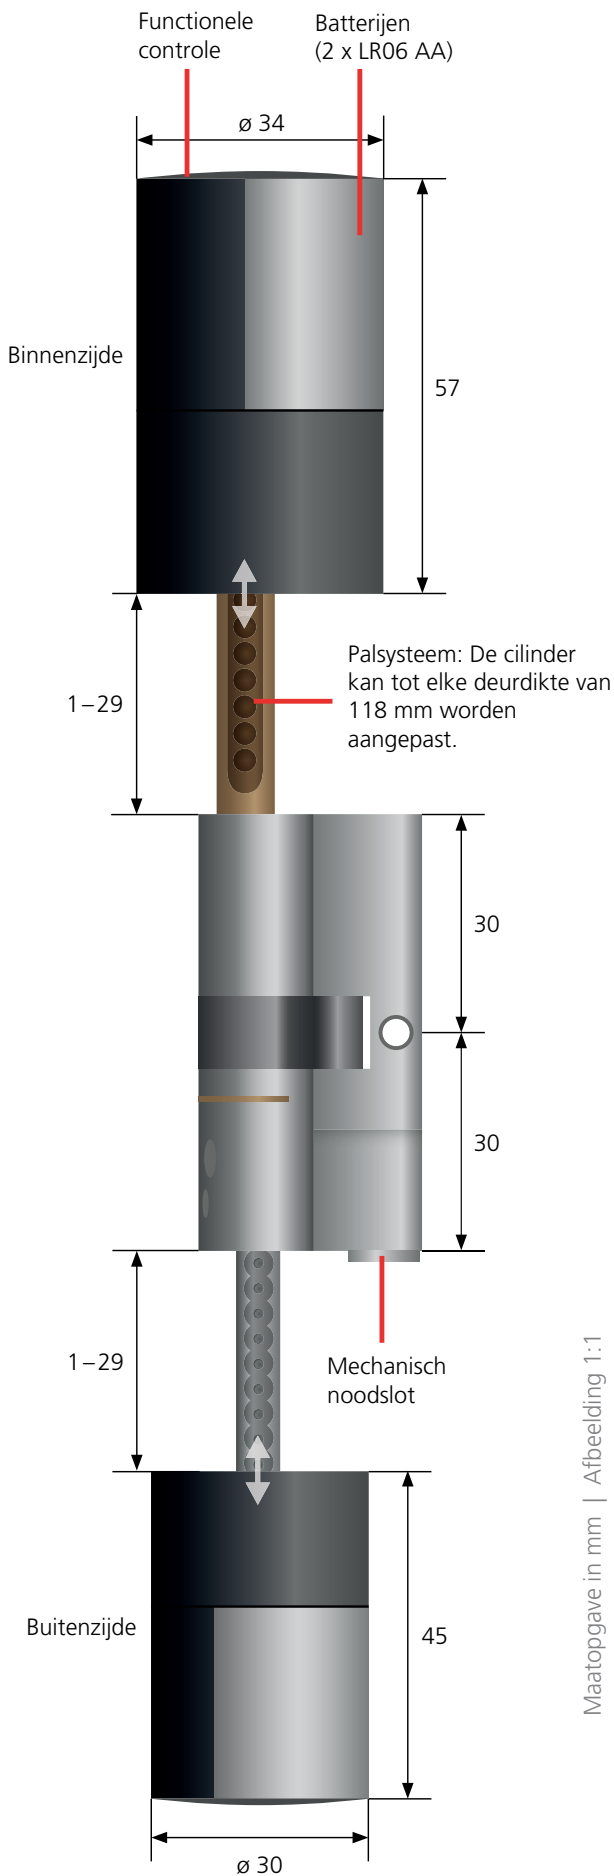

secuENTRY pro 7100

Bestel-nr.: 57240

Technische gegevens.

Constructie	Montage in PC-gat (DIN 18252, EN 1303) Toelating en certificatie: <ul style="list-style-type: none">• Conformiteit met alle toepasselijke EG-richtlijnen• Nationale wetgeving afzonderlijk controleren
Voeding	2x MIGNON LR06 AA alkaline
Toegestane omgevingscondities	-15 °C tot +50 °C / tot max. 95 % rel. luchtvochtigheid (niet gecondenseerd)
Aantal mogelijke bedieningen per batterijset	PINCODE 40.000 openingen ¹ FINGERPRINT 40.000 openingen ¹
Cilinderlengte min/max.	Via palsysteem op locatie instelbaar op deurdiktes tot 118 mm: Min. 30/30 mm, max. 59/59 mm (gemeten in het midden van de stulpschroef)
Doornmaat	<ul style="list-style-type: none">• Naar binnen openende deur (standaardknop): 30 mm²• Naar buiten openende deur: 35 mm²
Zendbereik	Tot max. 4 m (AES codering)
Buitenas	rvs, geboord
Koppelingsduur	7 seconden
Noodontgrendeling	Mechanisch noodslot (Optioneel gelijksluitend)
Gegevensoverdracht cilinder	Bluetooth 4.0 LE (AES codering)
Bijzonderheid	Manipulatiebeveiliging

¹ Zonder continu-opening

² Geldt voor deurbladdiktes, waarbij de profielcilinder niet uitsteekt. Voor andere deuren aanvragen a.u.b.

secuENTRY pro 7100.

Maatopgave in mm | Afbeelding 1:1

Productafbeelding.

Productinformatie.

Gebruikersgegevens:

- Elektronische cilinder voor max. 2000 gebruikers
- Identmedia:
 - Pincode: 2000 gebruikers
 - Fingerprint: 200-300 gebruikers, waarvan 45 premiumvingers
 - Smart devices: 2000 gebruikers
- Geschiedenisfunctie: 2000 resultaten