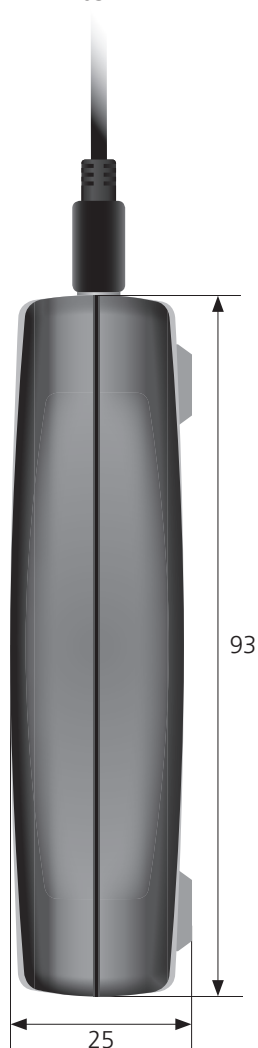

## secuENTRY pro 7073 Enrolment

N° commande : 57200

### Caractéristiques techniques.

Tension d'alimentation	Via USB
Compatibilité	Transpondeur passif, transpondeur pour visiteur, empreinte digitale
Raccords	Câble micro-USB, type de fiche A
Domaine de lecture	Cf. marquages

**secuENTRY pro  
7073 Enrolment.**

Vue de face

Vue latérale

Indication de mesure en mm | Illustration 1:1

**Illustration produit.**

**Informations sur le produit.**

Appareil de programmation USB pour enregistrement biométrique de doigts autorisés au verrouillage ainsi que de transpondeurs dans le logiciel de gestion secuENTRY