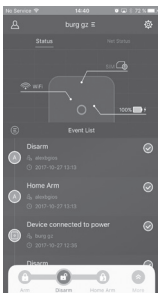

## Produktbeskrivelse

smartBURG plug stikkontakten er en udvidelse af smartBURG alarmsystemet. Den trådløse stikkontakt kan tændes og slukkes via tasten enten manuelt eller fra distancen via app.

## Opret forbindelse til Base

1. Start app'en.
2. Tip på "mere"  og afslutningsvis på "Tilføj komponent" .

3. Scan enhedens QR-kode. Efter scanningen kan du give enheden et vilkårligt navn, f.eks. "stuedør"
4. App'en informerer dig, når enheden er blevet tilføjet til anlægget.
5. Du kan nu forbinde plug'en med en stikkontakt.