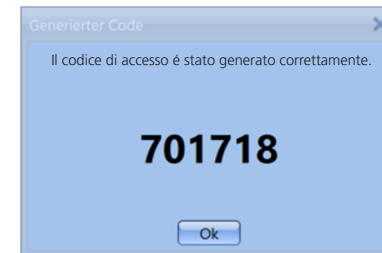

Il codice a sei cifre generato dal software secuENTRY 7094 AbFeWo ha un periodo di validità predefinito. Il codice viene comunicato al locatario, che dovrà immetterlo nel secuENTRY Keypad all'inizio del soggiorno. Il cilindro elettronico riconosce il codice e apre la porta per entrare nel paradiso delle vacanze. Il personale addetto alle pulizie o i tecnici autorizzati ad accedere permanentemente possono accedere all'abitazione tramite codice o transponder.

Un ulteriore vantaggio è rappresentato dal fatto che il codice viene inviato al locatario tramite SMS, Whatsapp, E-Mail eccetera. In questo modo non occorre più fissare appuntamenti per la „consegna delle chiavi“ un sistema particolarmente pratico e conveniente sia per il locatore che il locatario.

I cilindri elettronici sono disponibili in 2 modelli SecuENTRY pro 7100 e pro 7116 Duo. I cilindri elettronici sono disponibili in 2 modelli secuENTRY pro 5711 PIN. Un altro considerevole punto a favore consiste nel fatto che grazie al radiocollegamento non è necessario forare muri o posare cavi. Più facile di così non si può!

Iniziate le vacanze completamente rilassati: grazie al software secuENTRY AbFeWo della BURG-WÄCHTER il fastidioso compito di consegna delle chiavi per locatori e locatari appartiene al passato. Infatti, la porta della casa vacanze viene aperta con un codice a sei cifre.

Software AbFeWo Software: più facile di così non si può.

- codice a sei cifre con durata di validità definita
- il codice viene generato a casa e può essere utilizzato in tutto il mondo
- non occorrono più amministratori
- non occorre più effettuare la sincronizzazione (per esempio tramite Internet)
- può essere utilizzato fino a 8 porte; anche per più case o porte comunitarie (porta di casa)
- fino a 15 utenti diversi
- i codici vengono generati in modo sicuro tramite uno speciale algoritmo
- il codice per gli ospiti scade automaticamente al termine del periodo di validità